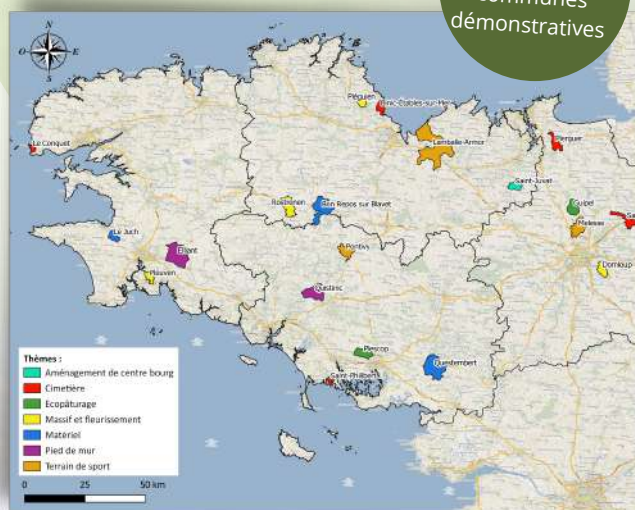

RÉSEAU DÉPHY COLLECTIVITÉS BRETAGNE

DEPHY Collectivités Bretagne est un réseau de communes mis en place en Bretagne afin d'échanger et de partager sur les aménagements, les techniques et les pratiques vertueuses des collectivités du territoire. Vous souhaitez partager vos expériences et votre savoir-faire? Vous êtes à la recherche d'informations et de solutions pertinentes et vous souhaitez échanger avec d'autres collectivités?

PARTICIPEZ AU RÉSEAU DÉPHY ET DEVEZ ACTEUR DE VOTRE TERRITOIRE !

Déjà **20**
communes
démonstratives

L'inscription au réseau est **GRATUITE**
3 niveaux d'adhésion sont proposés :

- **Les communes démonstratives*** :
Elles partagent leurs retours d'expériences sous forme de fiches détaillées et font découvrir leurs pratiques lors de journées d'échanges techniques.
- **Les communes ressources*** :
Elles témoignent sur leurs techniques et leurs aménagements sous forme de fiche synthétique.
- **Les communes adhérentes** :
Elles bénéficient de l'expérience des autres collectivités.

(* les demandes d'adhésion en tant que collectivités démonstratives ou ressources sont soumises à examen et évaluation par le réseau Déphy.

Adhérer au réseau DEPHY c'est avoir accès à une ressource complète sur différentes thématiques liées à la mise en place de pratiques de gestion éco-responsables sur le territoire breton :